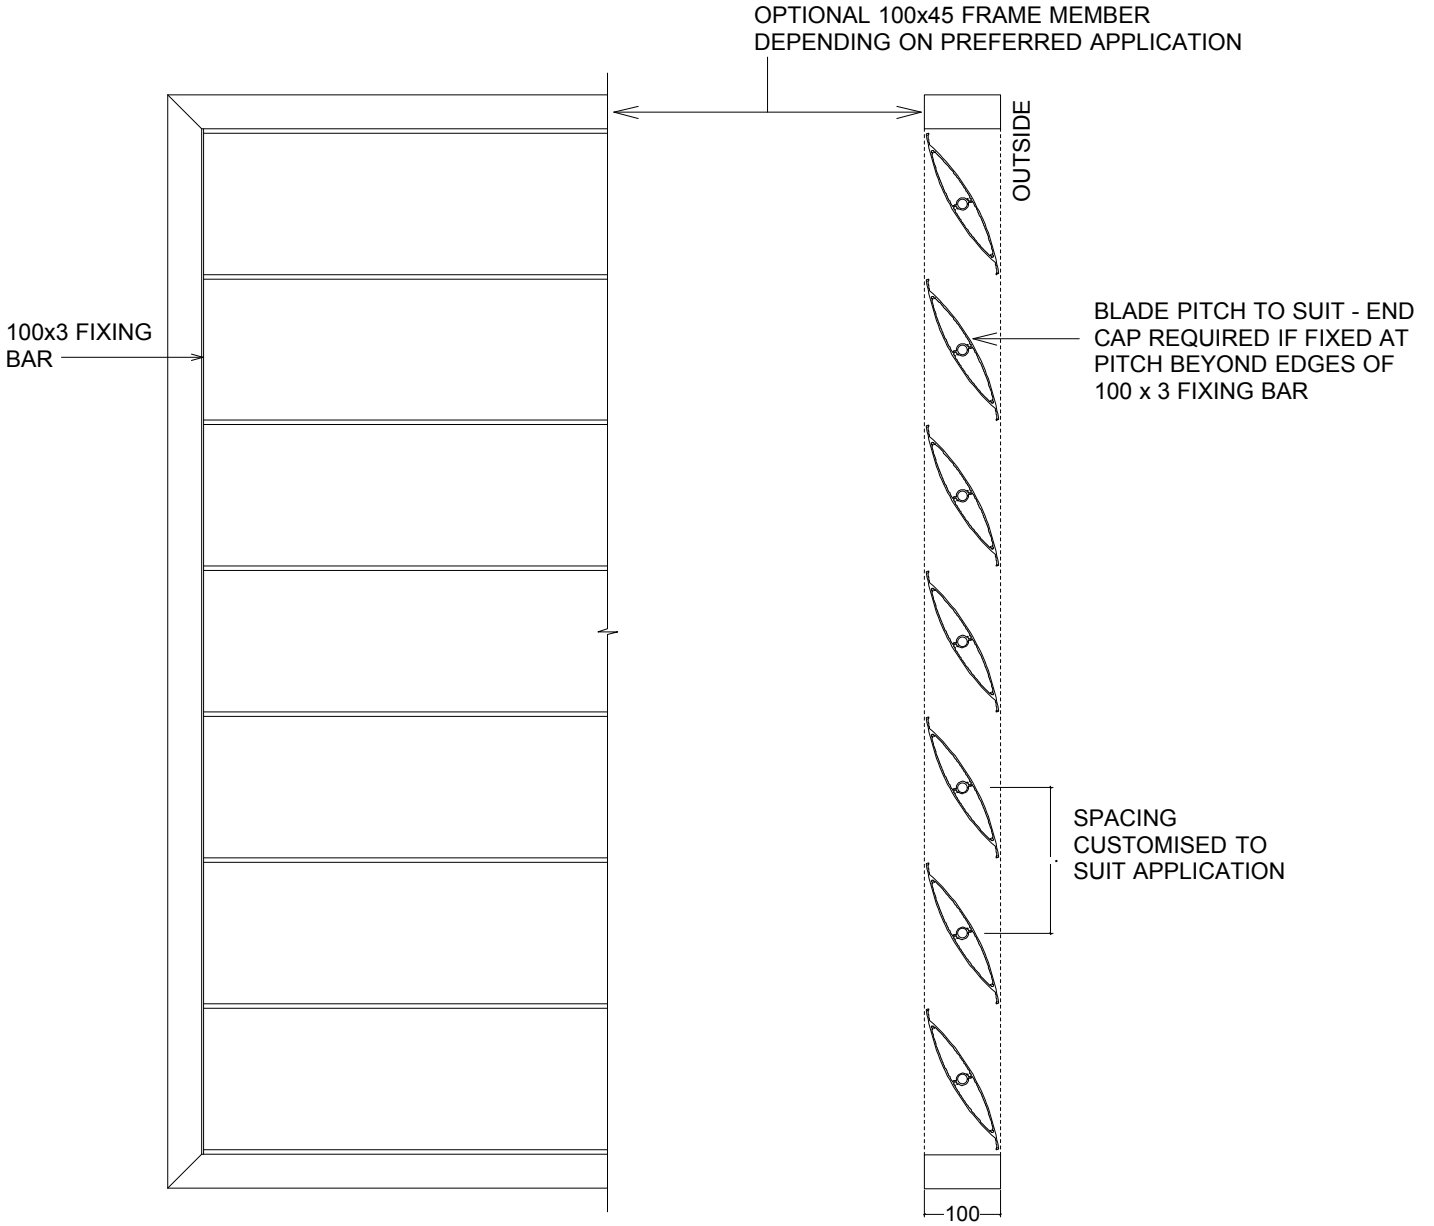

# SL207 >> END FIXED

## FRONT ELEVATION

## SIDE ELEVATION